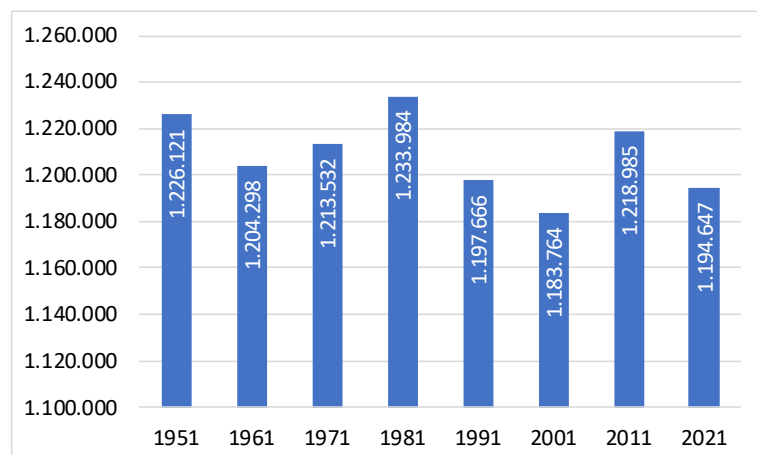

Tab. 1 – La popolazione residente per provincia

Provincia	2011*	2021	Var. ass.	Var. %
Udine	536.736	518.442	-18.294	-3,4
Trieste	232.601	228.833	-3.768	-1,6
Gorizia	140.143	137.899	-2.244	-1,6
Pordenone	310.811	309.473	-1.338	-0,4
Totale FVG	1.220.291	1.194.647	-25.644	-2,1

Fonte: elab. IRES FVG su dati Istat.

*Nella popolazione 2011 è stato incluso anche il Comune di Sappada, che all'epoca faceva ancora parte del Veneto

Fig. 1 – La popolazione del Friuli Venezia Giulia in base ai Censimenti, 1951-2021