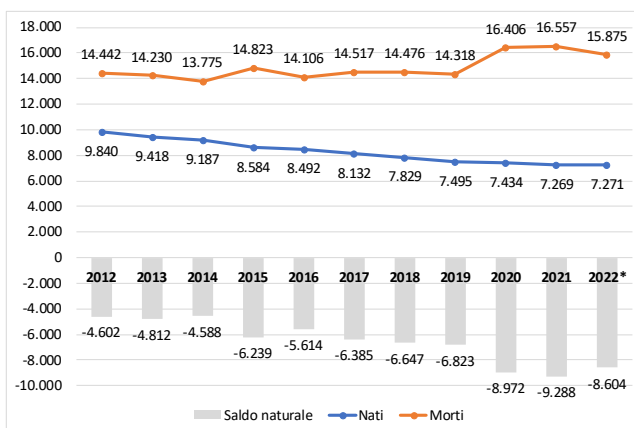

Fonte: elab. IRES FVG su dati Istat

Tab. 6 – La popolazione residente per cittadinanza

Cittadinanza	2011	2021	Var. ass.	Var. %
Italiana	1.123.385	1.081.496	-41.889	-3,7
Straniera/apolide	96.906	113.151	16.245	16,8
Totale FVG	1.220.291	1.194.647	-25.644	-2,1

Fonte: elab. IRES FVG su dati Istat

Tab. 7 – La popolazione residente per cittadinanza e sesso

Cittadinanza e sesso	2011	2021	Var. ass.	Var. %
Italiana-Femmine	580.858	554.373	-26.485	-4,6
Italiana-Maschi	542.527	527.123	-15.404	-2,8
Straniera-Femmine	50.770	57.570	6.800	13,4
Straniera-Maschi	46.136	55.581	9.445	20,5
Totale FVG	1.220.291	1.194.647	-25.644	-2,1

Fonte: elab. IRES FVG su dati Istat

Tab. 8 – La popolazione residente per classe di età

Classe di età	2011	2021	Var. ass.	Var. %
< 10 anni	103.362	85.160	-18.202	-17,6
10-24 anni	152.173	160.754	8.581	5,6
25-34 anni	131.337	114.320	-17.017	-13,0
35-49 anni	292.621	230.231	-62.390	-21,3
50-64 anni	248.020	284.505	36.485	14,7
≥ 65 anni	292.778	319.677	26.899	9,2
Totale FVG	1.220.291	1.194.647	-25.644	-2,1

Fonte: elab. IRES FVG su dati Istat

Tab. 9 – Le previsioni della popolazione

Sesso	2021	2031	Var. ass.	Var. %
Femmine	611.943	598.021	-13.922	-2,3
Maschi	582.704	578.497	-4.207	-0,7
Totale FVG	1.194.647	1.176.518	-18.129	-1,5

Fonte: elab. IRES FVG su dati Istat. Per il 2031 è stato considerato lo scenario mediano

Fig. 2 – Nascite e decessi tra i residenti del Friuli Venezia Giulia

Fonte: elab. IRES FVG su dati Istat. *I dati 2022 sono ancora provvisori